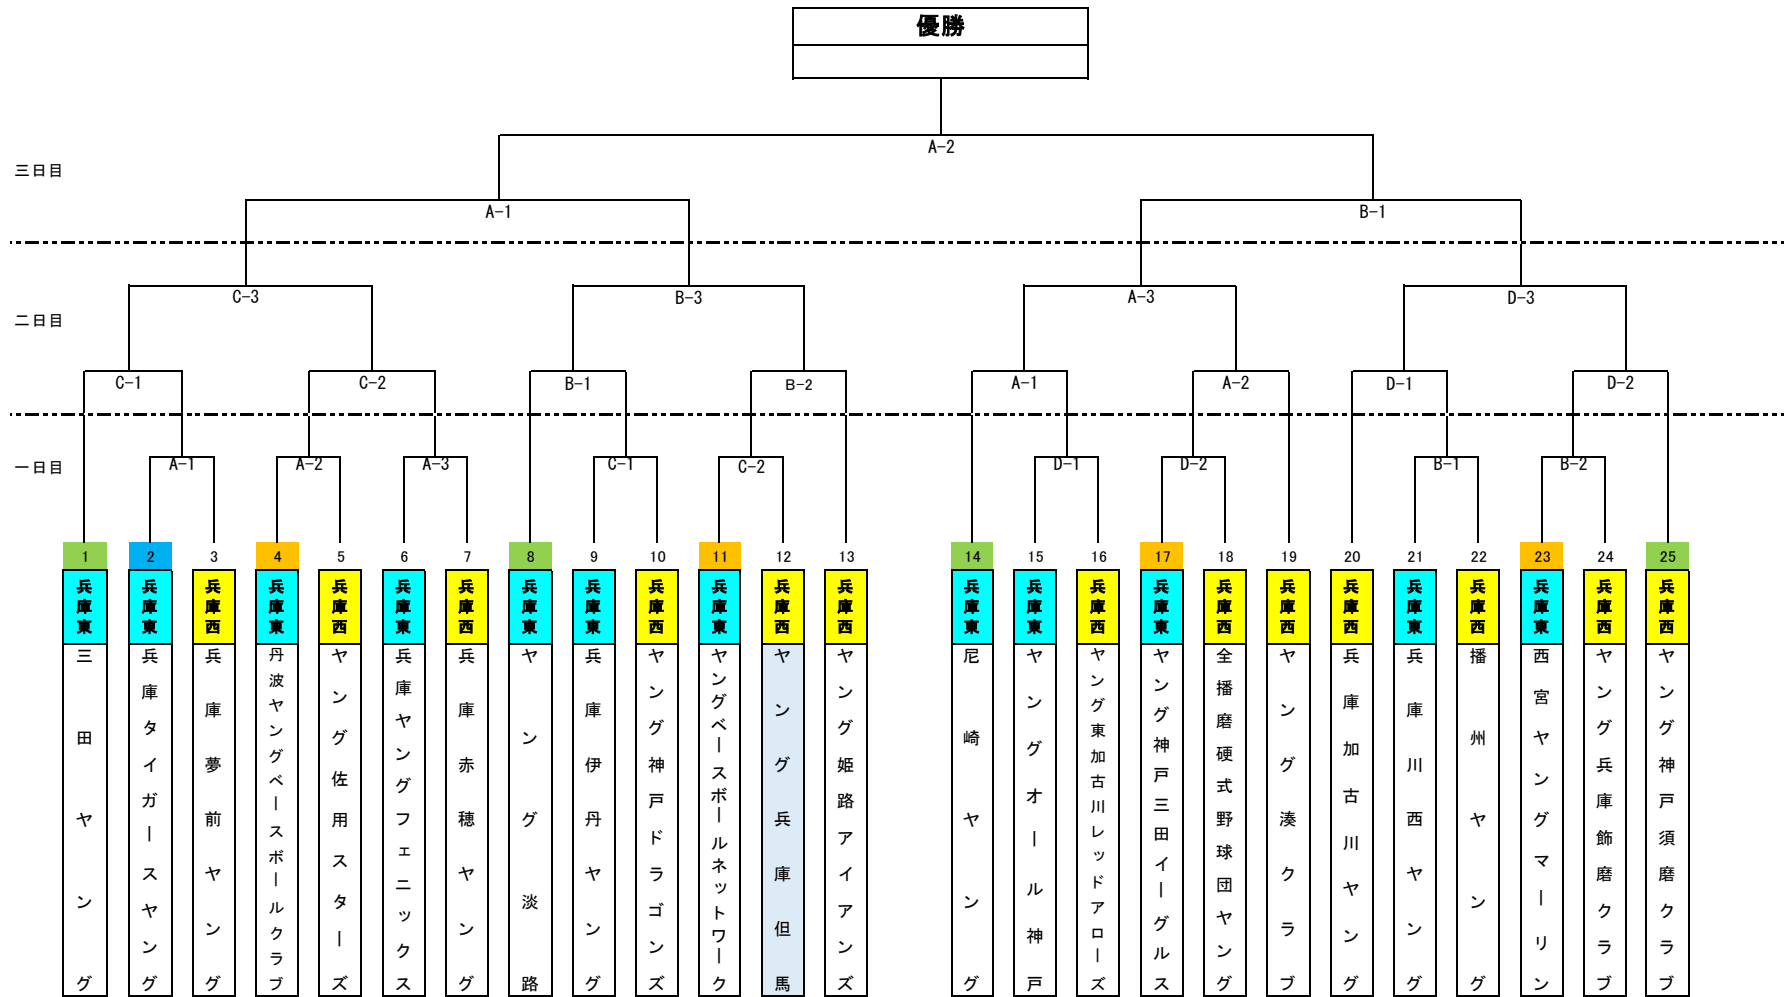

第32回 西関西 秋季大会・組合せ表

日程 試合会場		大会第一日目			大会第二日目			大会第三日目	
		第一試合	第二試合	第三試合	第一試合	第二試合	第三試合	準決勝戦	決勝戦
A	淡路野運動公園・第一野球場	9:30~11:30	11:45~13:45	14:00~16:00	9:30~11:30	11:45~13:45	14:00~16:00	9:30~11:30	12:30~14:30
B	淡路野運動公園・第二野球場	9:30~11:30	11:45~13:45		9:30~11:30	11:45~13:45	14:00~16:00	9:30~11:30	
C	多目的-1 (サッカー場側黒土)	9:30~11:30	11:45~13:45		9:30~11:30	11:45~13:45	14:00~16:00		
D	多目的-2 (第一球場横黒土)	9:30~11:30	11:45~13:45		9:30~11:30	11:45~13:45	14:00~16:00		
E	多目的-3 (サッカー場側マサ土)								
F	多目的-4 (第二球場横マサ土)								