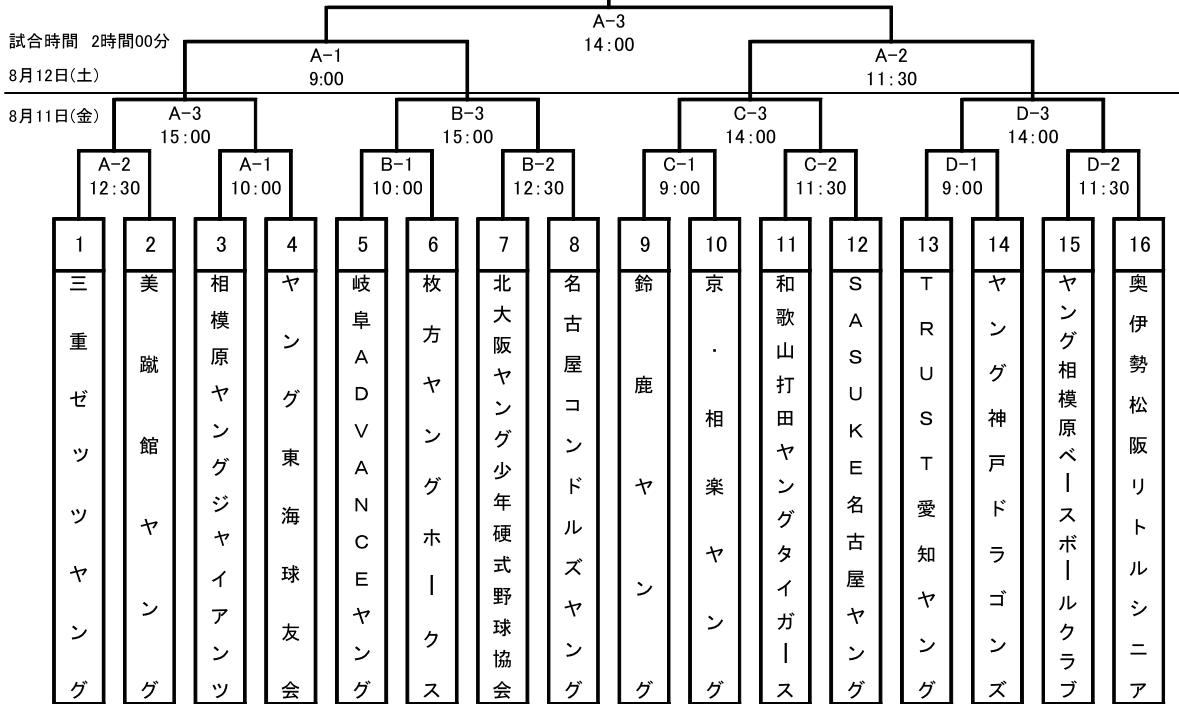

第26回三重大会 中学部／中学Jr部組合せ (2023年8月11日・12日)

開会式 8/11 (金) 8:15 ~
閉会式 8/12 (土) 16:15 ~

於：安濃中央総合公園野球場
於：津球場公園内野球場

会場	球場名	クラス	会場	球場名	クラス
A	津球場公園内野球場	中学部	E	安濃中央総合公園野球場	中学Jr部
B	ヤマギシ豊里球場	中学部	F	白山グラウンド	中学Jr部
C	上野運動公園野球場	中学部	G	北勢中央公園野球場	中学Jr部
D	ドリームオーシャンスタジアム	中学部	H	勢和台スポーツセンター野球場	中学Jr部

■ 中学部

優勝