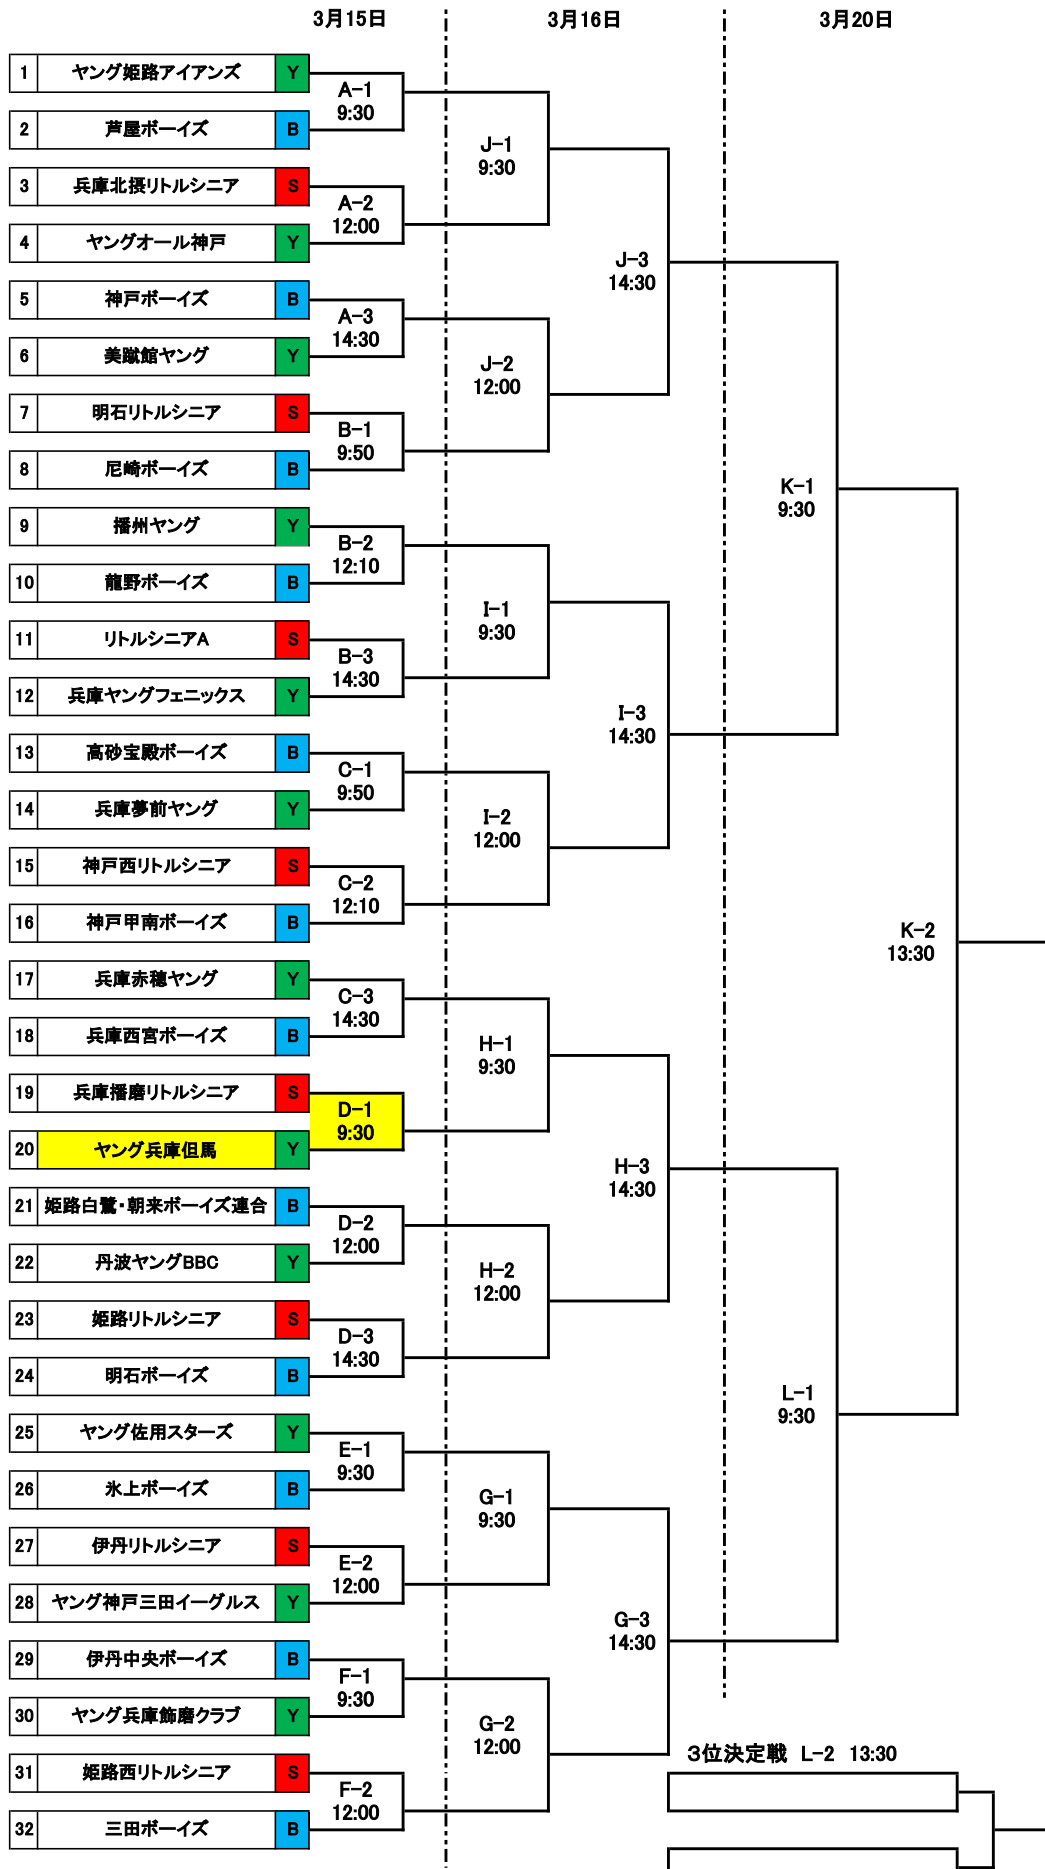

第12回「夢」兵庫県中学硬式野球親善交流大会組合せ表

A-①②③	香寺球場
B-①②③	豊富球場
C-①②③	夢前スポーツセンター
D-①②③	高砂球場
E-①②	若鮎球場
F-①②	灘浜グラウンド

G-①②③	香寺球場
H-①②③	豊富球場
I-①②③	高砂球場
J-①②③	若鮎球場

K-①②	豊富球場
L-①②	夢前スポーツセンター

L-①②③	豊富球場
-------	------

※ 3位決定戦は行わない

【会場場所】

- A-香寺球場
- B-豊富球場
- C-夢前スポーツセンター
- D-高砂球場
- E-若鮎球場
- F-灘浜グラウンド
- J-三木山球場

- 姫路市香寺町行重333番地
- 姫路市豊富町豊富3910番地
- 姫路市夢前町神種1042番地
- 高砂市米田町島526
- 兵庫県佐用郡佐用町林崎839
- 兵庫県姫路市姫路市白浜町灘浜8
- 三木市福井2474

- TEL 079-232-0511
- TEL 079-264-8987
- TEL 079-336-0767
- TEL 079-432-3592
- TEL 0790-78-0101
- TEL 079-293- (姫路市立総合スポーツ会館)
- TEL 0794-83-4442