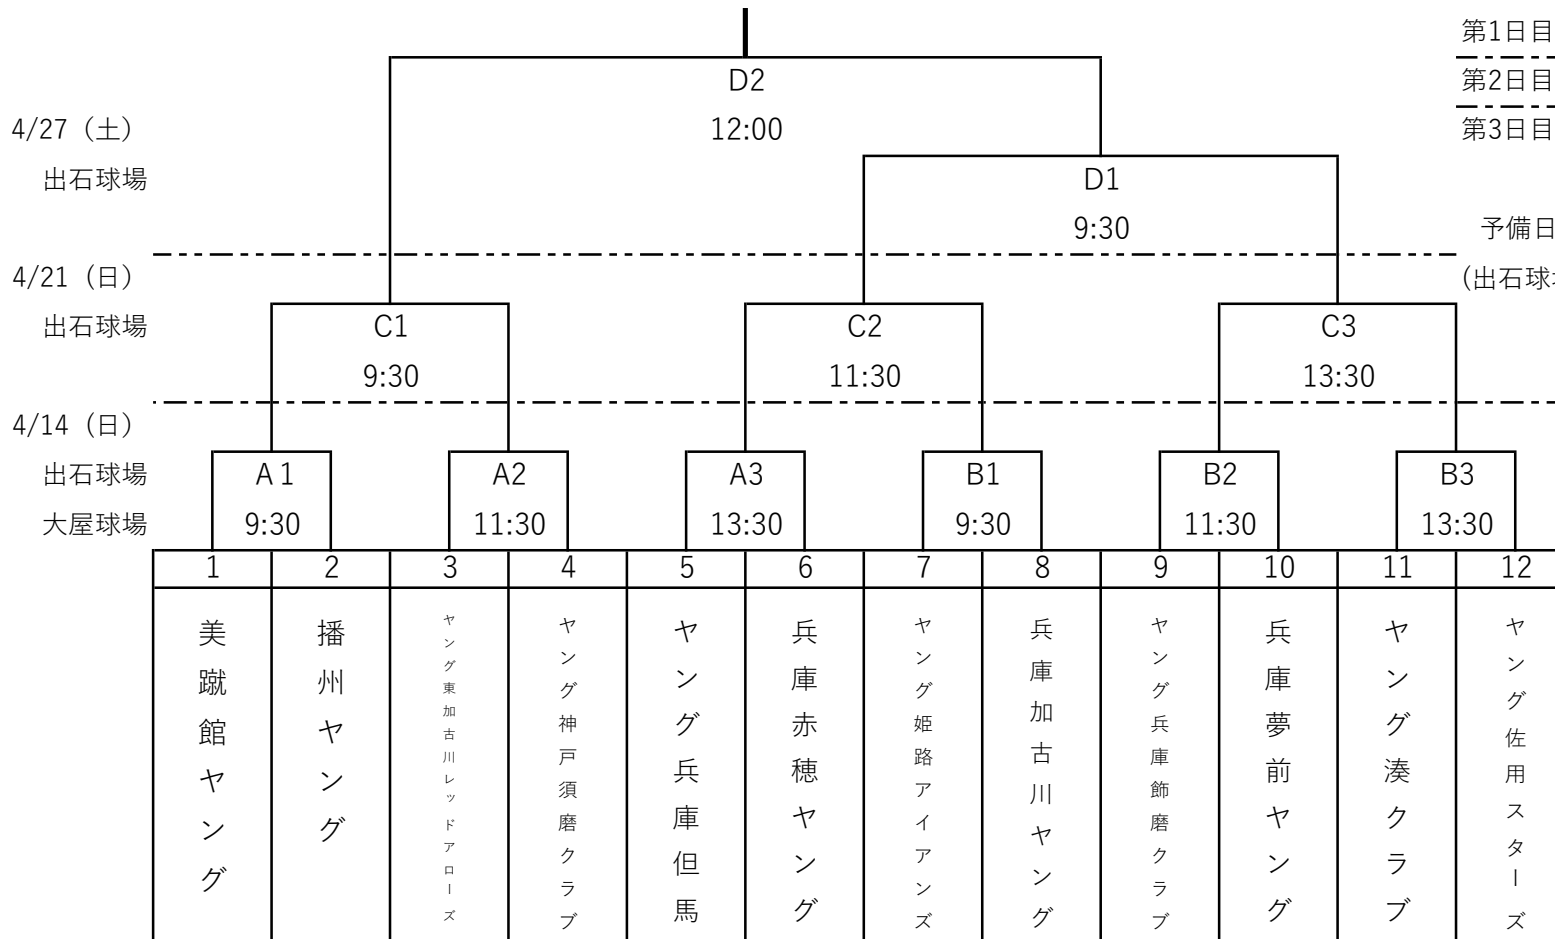

# 2024年度 ジュニア選手権 兵庫西支部予選 組合表

(開会式なし)

大会日程・会場

第1日目 4/14(日) A会場 出石球場

第1日目 4/14(日) B会場 大屋球場

第2日目 4/21(日) C会場 出石球場

第3日目 4/27(土) D会場 出石球場

予備日 4/20(土)・4/28(日) 出石球場

(出石球場の開場は8時30分です)